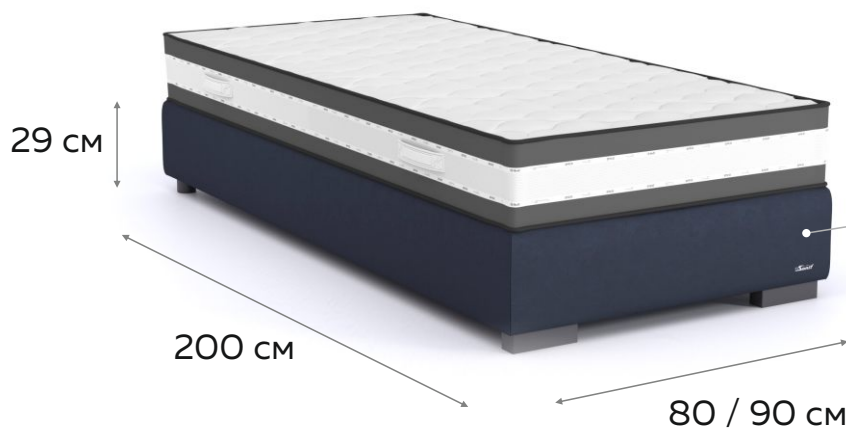

рекомендуется для матрасов
серии Grand / Next / Luxury

Sonit[®]
HOME & SLEEP

ЮНОНА

BOX SPRING

размер
спального места
200x80/90см

ПУФ 3
122x43x42 см

ПУФ 4
122x43x42 см

ПУФ 5
122x43x42 см