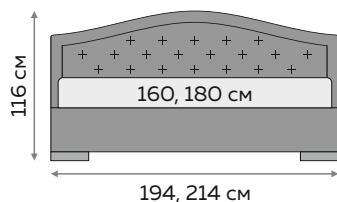

Sonit®
HOME & SLEEP