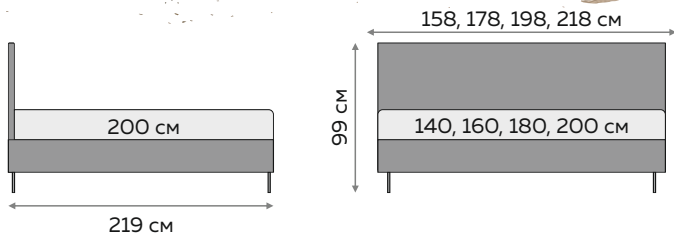

Sonit
HOME & SLEEP