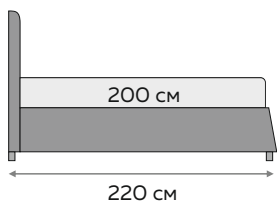

Sonit
HOME & SLEEP