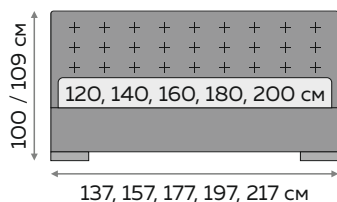

Sonit
HOME & SLEEPER

различные ткани

5 групп

МЭДИСОН

Доступные опции:

Sonit
HOME & SLEEP

различные ткани

5 групп