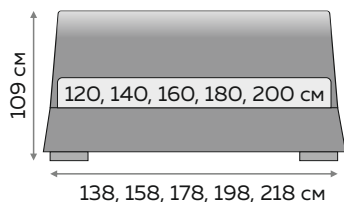

Sonit
HOME & SLEEP