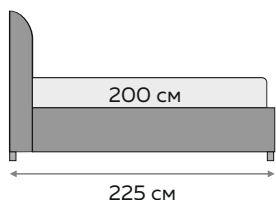

Sonit
HOME & SLEEP