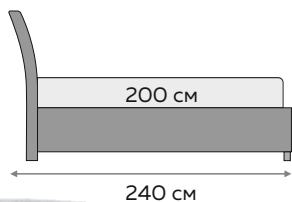

Sonit
HOME & SLEEPER

различные ткани

5 групп

МЭДИСОН

Доступные опции:

Sonit
HOME & SLEEP

различные ткани

5 групп