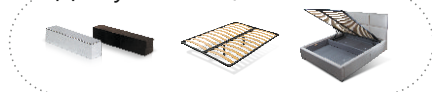

НАРСИС

Sonit®
HOME & SLEEP

ДОННА

Доступные опции:

Sonit[®]
HOME & SLEEP

ЛУГАНО

рекомендуется для матрасов
серии Grand / Next / Luxury

Sonit
HOME SLEEP