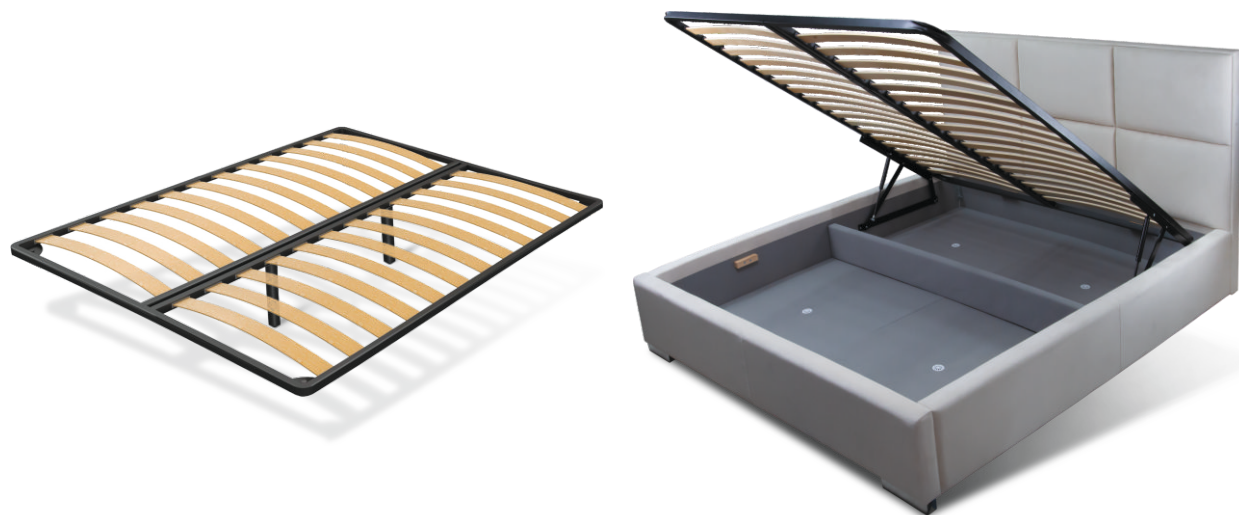

ОПЦИИ

Основание и подъемный механизм

Кровати TM Sonit комплектуются ортопедическим основанием, а дополнительно может комплектоваться подъемным механизмом с вместительным коробом для хранения.

Опоры на выбор

Кровати TM Sonit изготавливаются на низких либо высоких опорах. Высокие опоры устанавливаются на кровати только без подъемного механизма.

*Опции, указанные выше, не распространяются на кровать Нарсис и спальные системы Альма, Аура, Лугано, Афина.