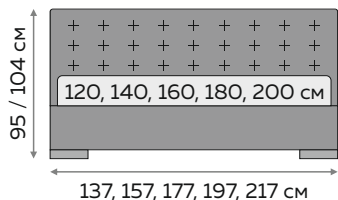

Sonit
HOME & SLEEPER

различные ткани

5 групп

МЭДИСОН

Доступные опции: