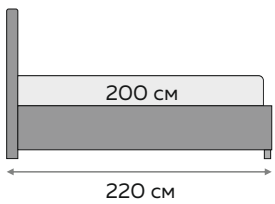

Sonit®
HOME & SLEEP