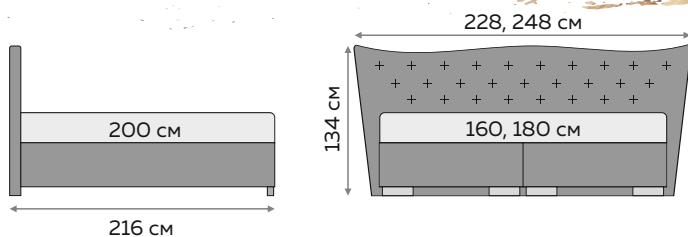

Sonit®
HOME & SLEEP