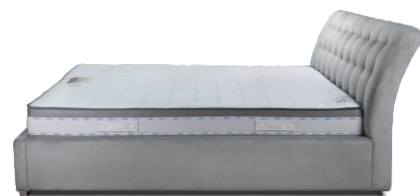

МЭДИСОН ПРЕСТИЖ