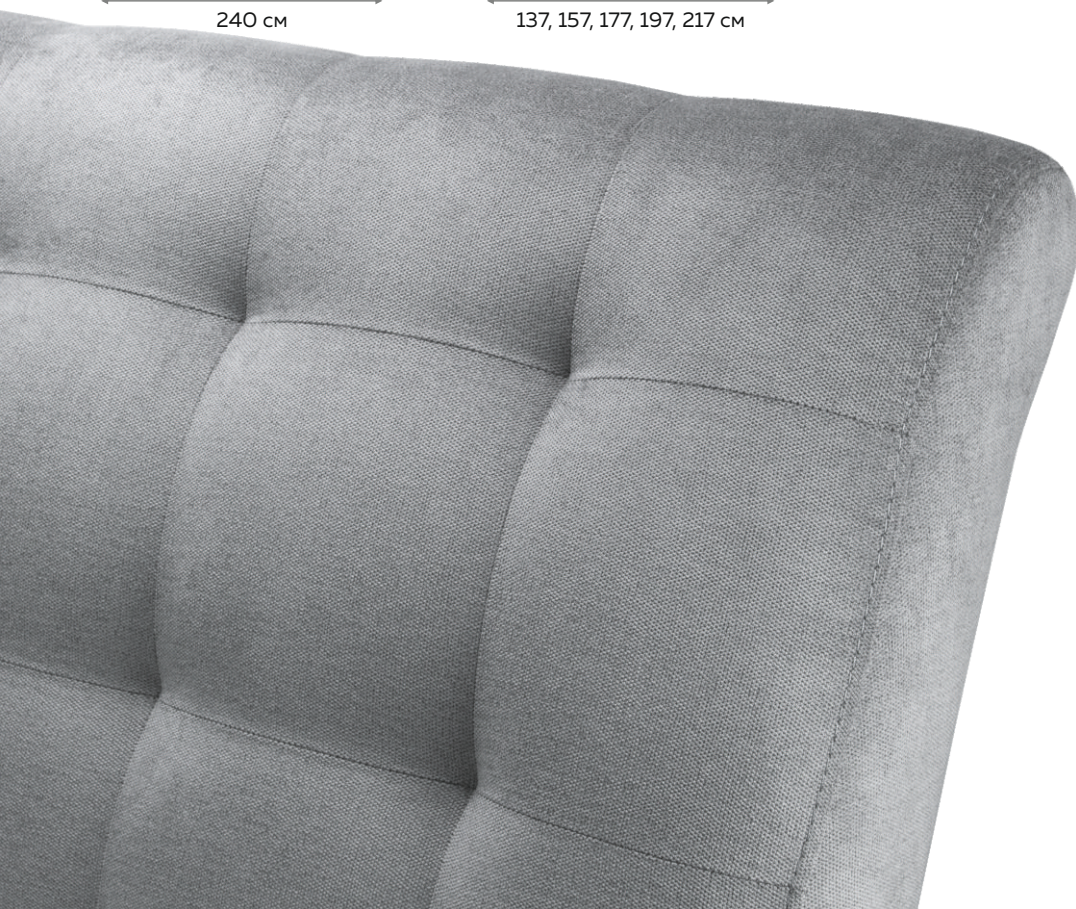

МЭДИСОН ПРЕСТИЖ