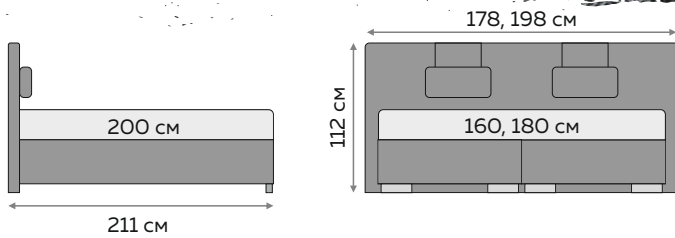

Sonit
HOME SLEEP