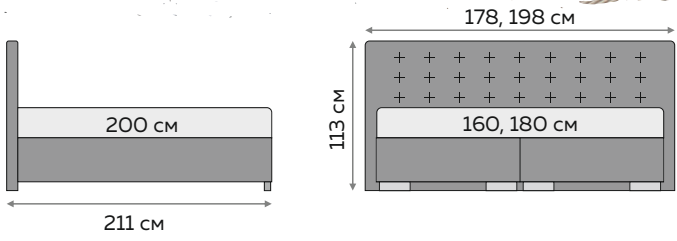

Sonit
HOME & SLEEP