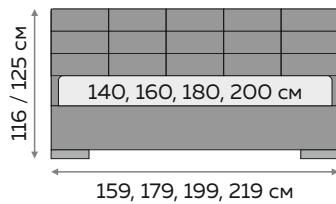

Sonit®
HOME & SLEEP