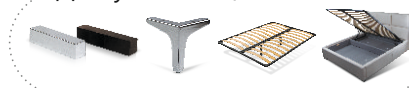

Sonit
HOME & SLEEP

ПЕГАСО

Доступные опции:

Sonit
HOME & SLEEP

КЛАССИК ЛЮКС

Доступные опции:

EVA

Доступные опции:

Sonit
HOME & SLEEPER

различные ткани

5 групп

МЭДИСОН

Доступные опции:

Sonit
HOME & SLEEP

различные ткани

5 групп

МЭДИСОН ПРЕСТИЖ

Доступные опции:

Sonit®
HOME & SLEEP

КВАДРО МИДИ

Доступные опции:

Sonit®
HOME & SLEEP

КВАДРО ПЛЮС

Доступные опции: