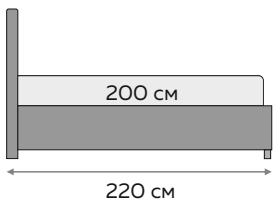

Sonit
HOME & SLEEPER

различные ткани

5 групп

МЭДИСОН

Доступные опции:

Sonit
HOME & SLEEP

различные ткани

5 групп