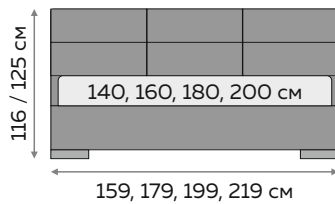

МЭДИСОН ПРЕСТИЖ

Доступные опции:

Sonit®
HOME & SLEEP

КВАДРО МИДИ

Доступные опции:

Sonit®
HOME & SLEEP

КВАДРО ПЛЮС

Доступные опции: