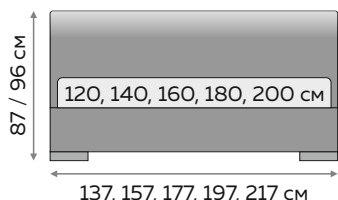

Sonit
HOME & SLEEP