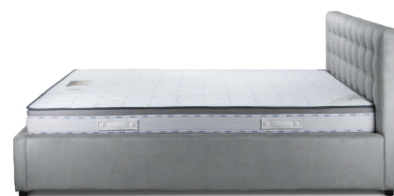

Sonit
HOME & SLEEPER

различные ткани

5 групп

МЭДИСОН

Доступные опции:

Sonit
HOME & SLEEP

различные ткани

5 групп