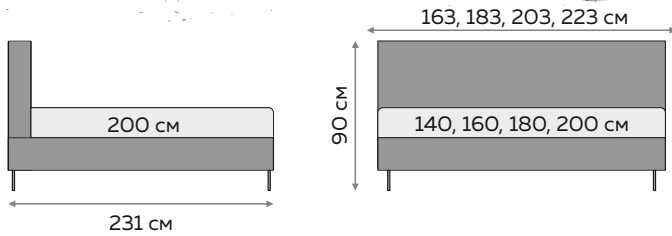

Sonit®
HOME & SLEEP