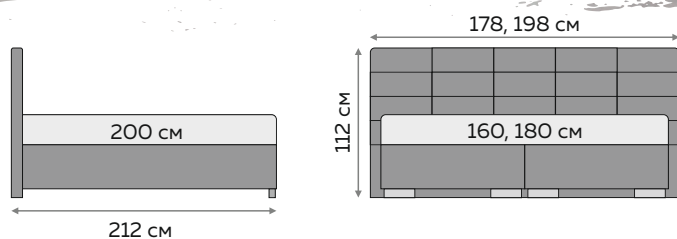

Sonit®
HOME & SLEEP

АУРА