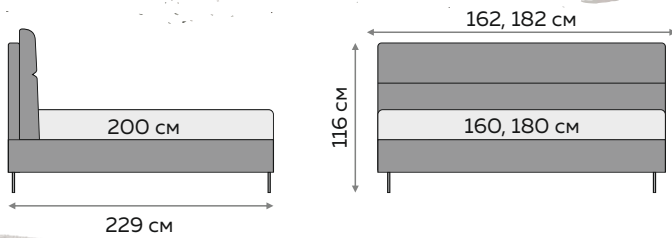

МИЛАНО

рекомендуется для матрасов
серии Grand / Next / Luxury